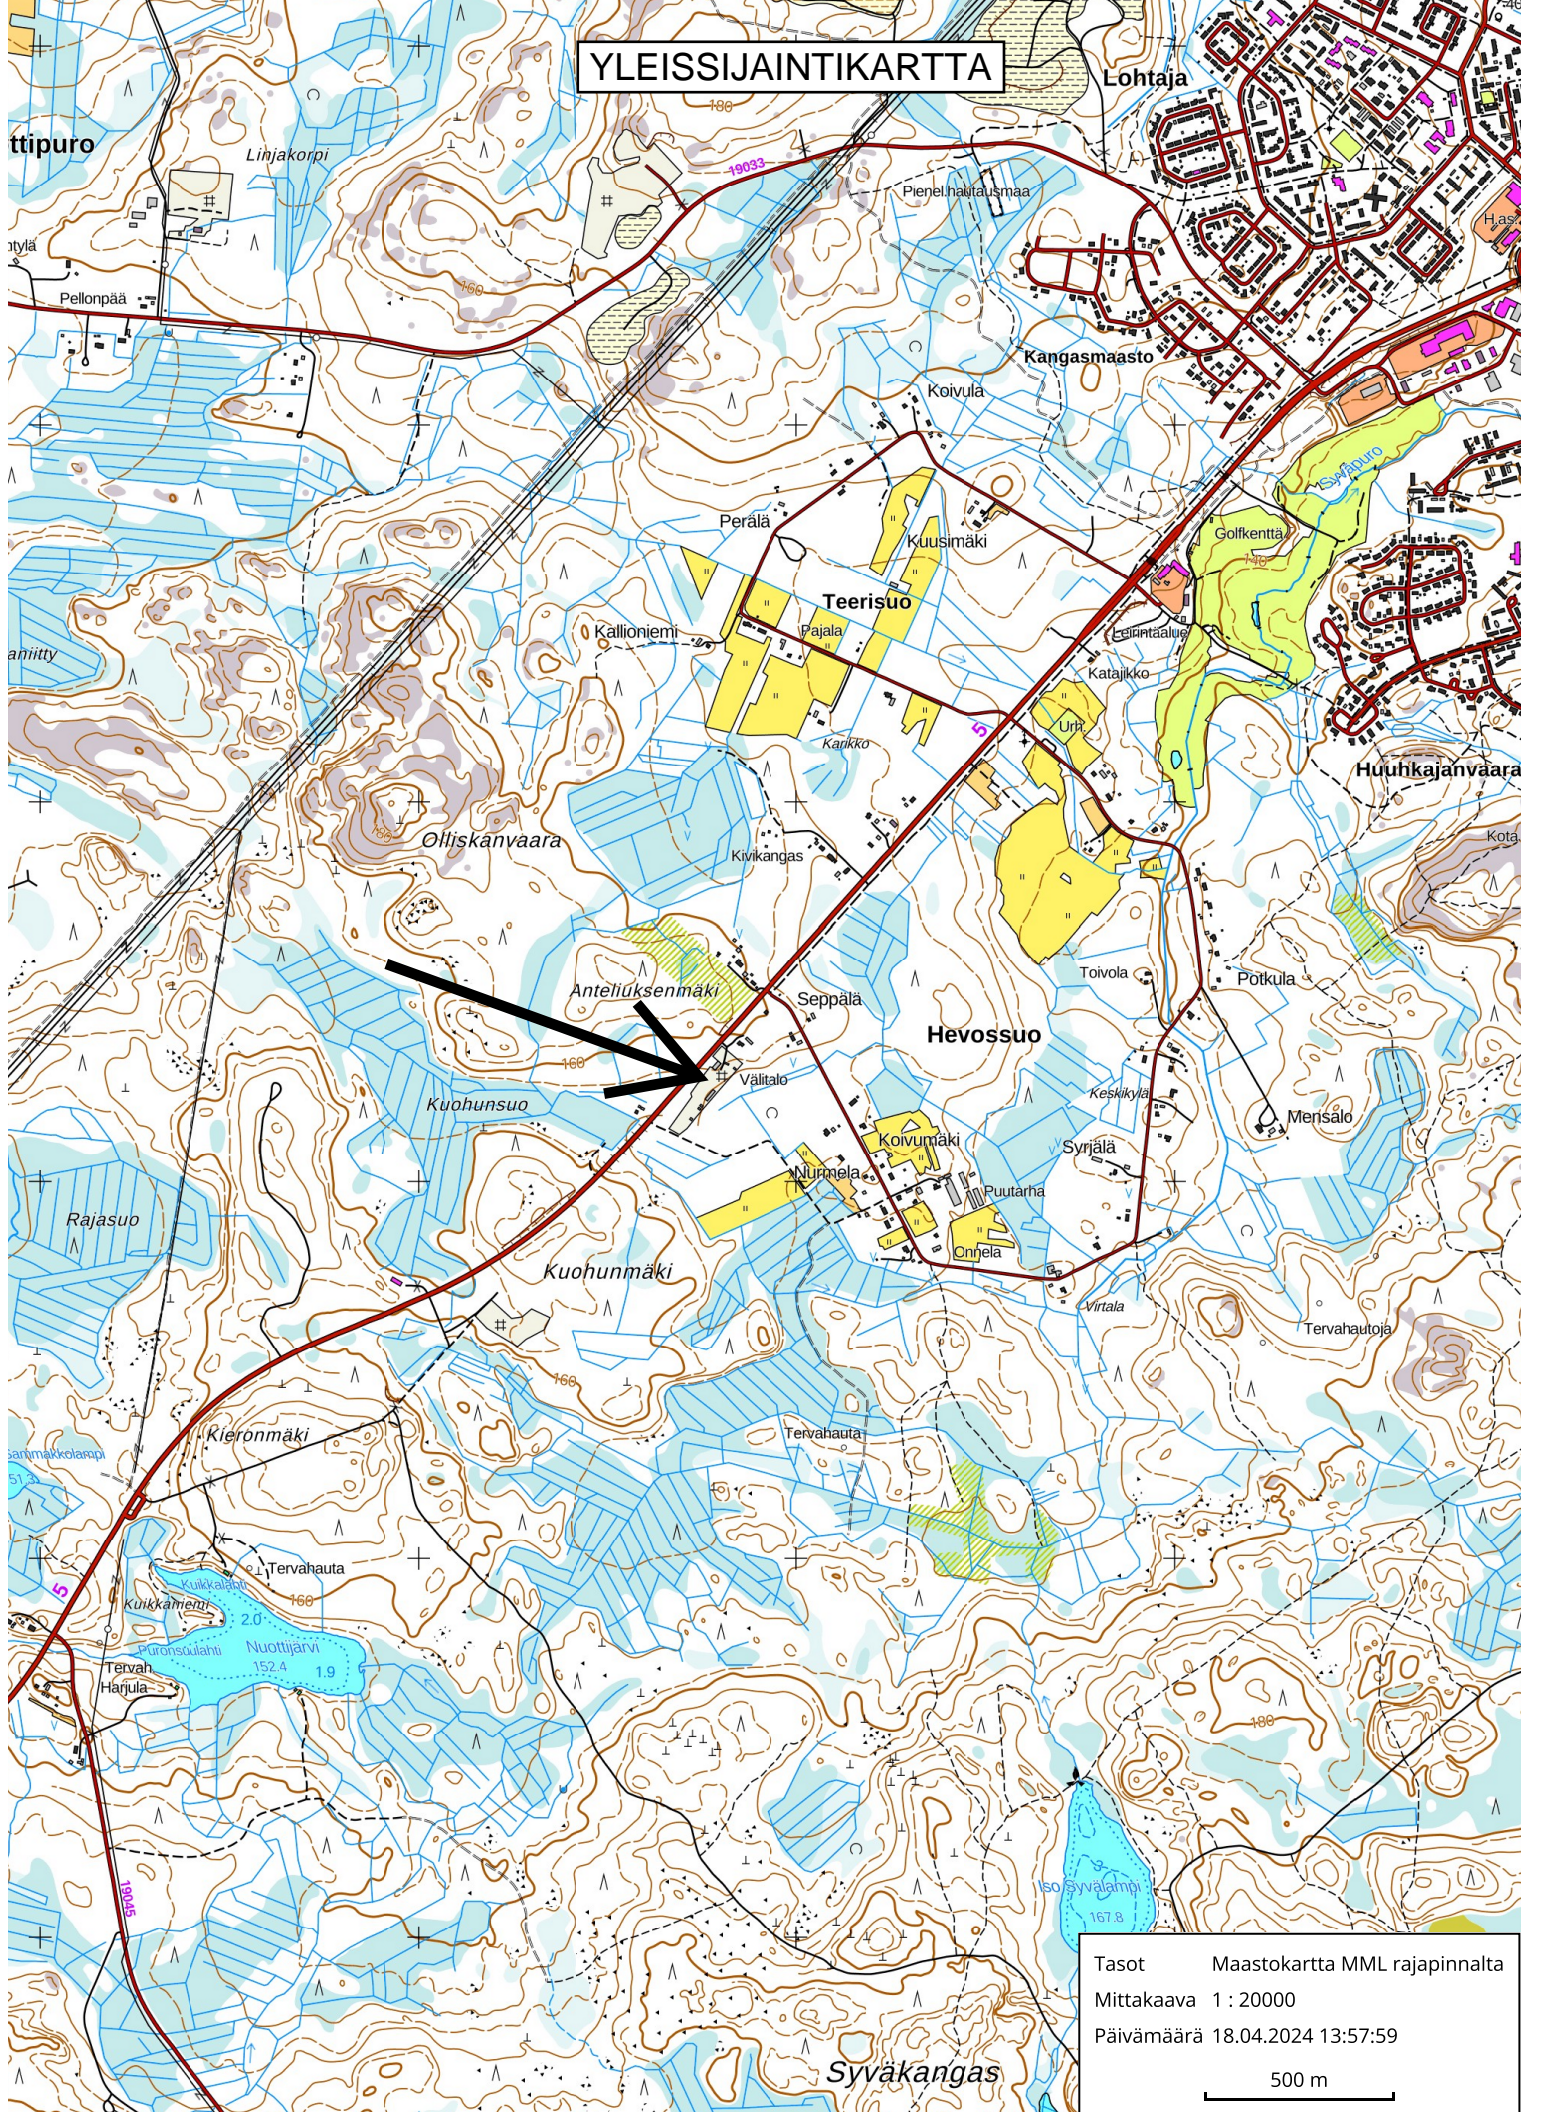

YLEISSIJAINTIKARTTA

Tasot Maastokartta MML rajapinnalta
Mittakaava 1 : 20000
Päivämäärä 18.04.2024 13:57:59
500 m